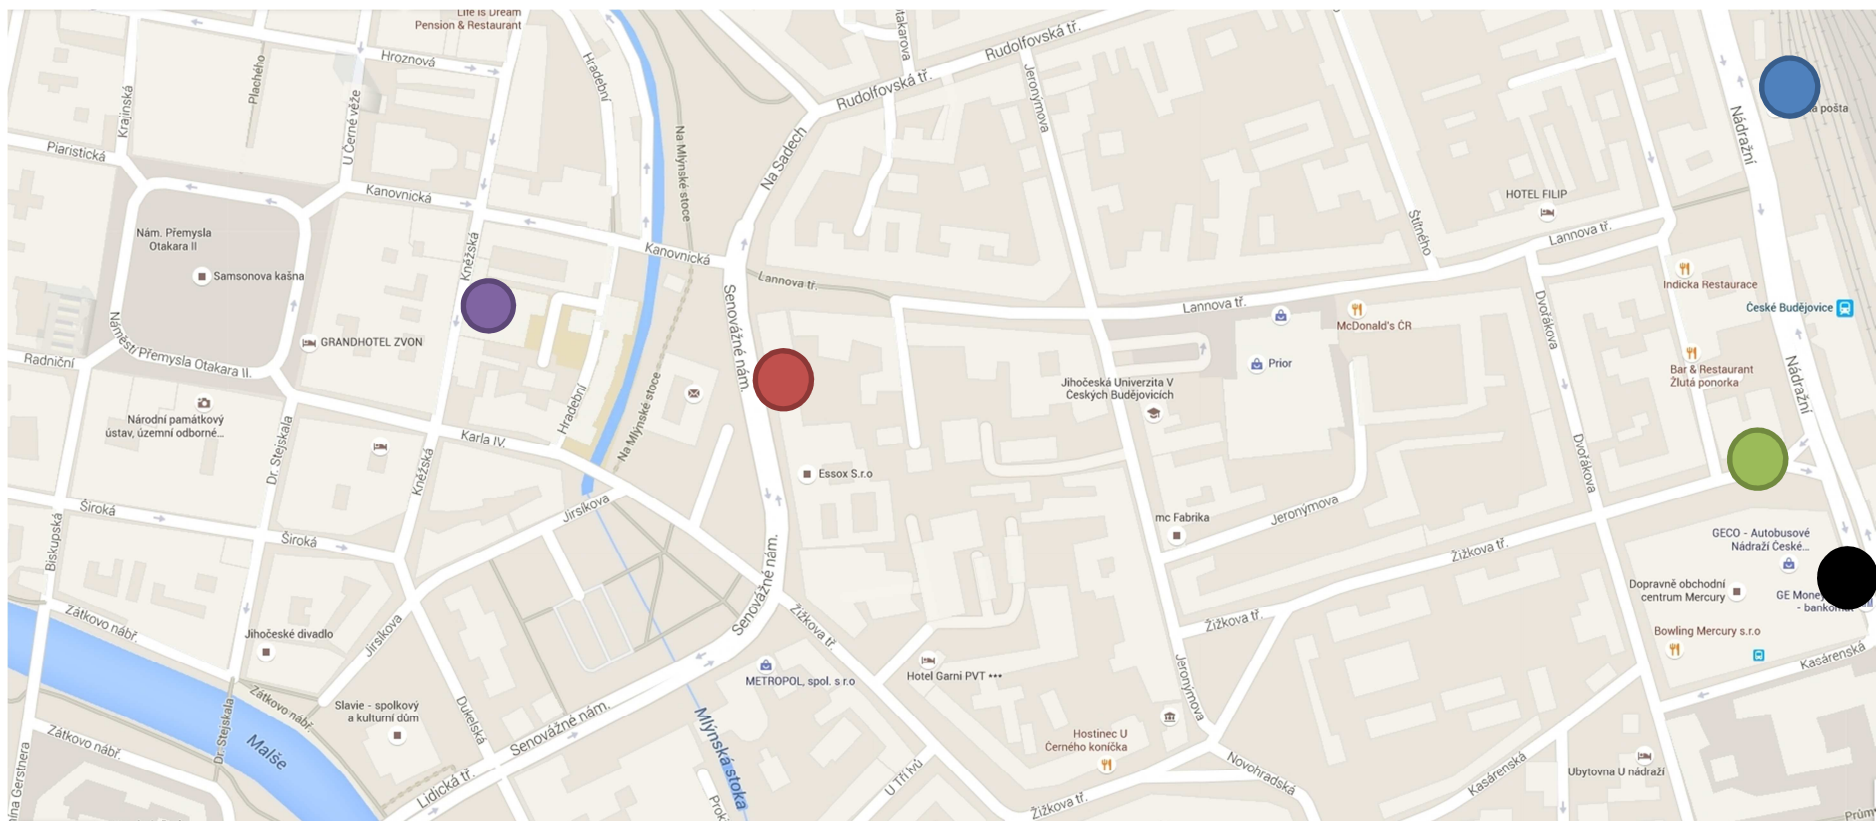

Mapa

-  **Teologická fakulta Jihočeské univerzity v Českých Budějovicích**, Kněžská 8, České Budějovice (fakulta se nachází 10 minut pěší chůze od autobusového a vlakového nádraží, pěší cesta na fakultu: rovně Lannovou třídou, do Kanovnické ulice a odbočit vlevo do Kněžské ulice)
-  Vlakové nádraží
-  Autobusové nádraží
-  Zastávka MHD Nádraží (linka číslo 1,3,6,9 – ve směru Máj, Kněžské Dvory, vystoupit na zastávce Senovážné náměstí – pošta, fakulta se nachází 3 minuty od zastávky, projdete Kanovnickou ulicí a odbočíte do Kněžské ulice)
-  Zastávka MHD Senovážné náměstí - pošta